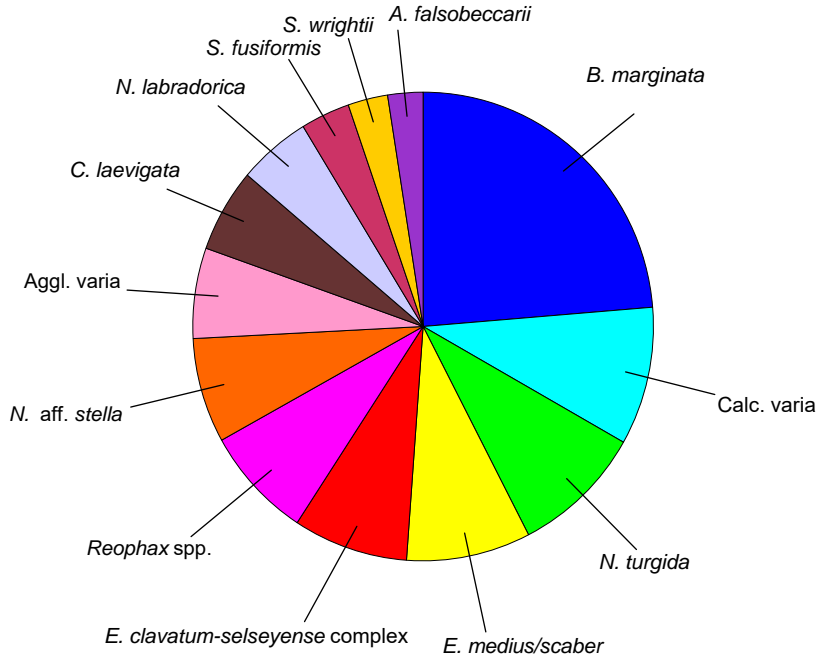

Anholt, Kattegat
(Total (live+dead) C-An-1a)

Hanö Bay, Baltic Sea
(Total (live+dead) C-Ha-1a)