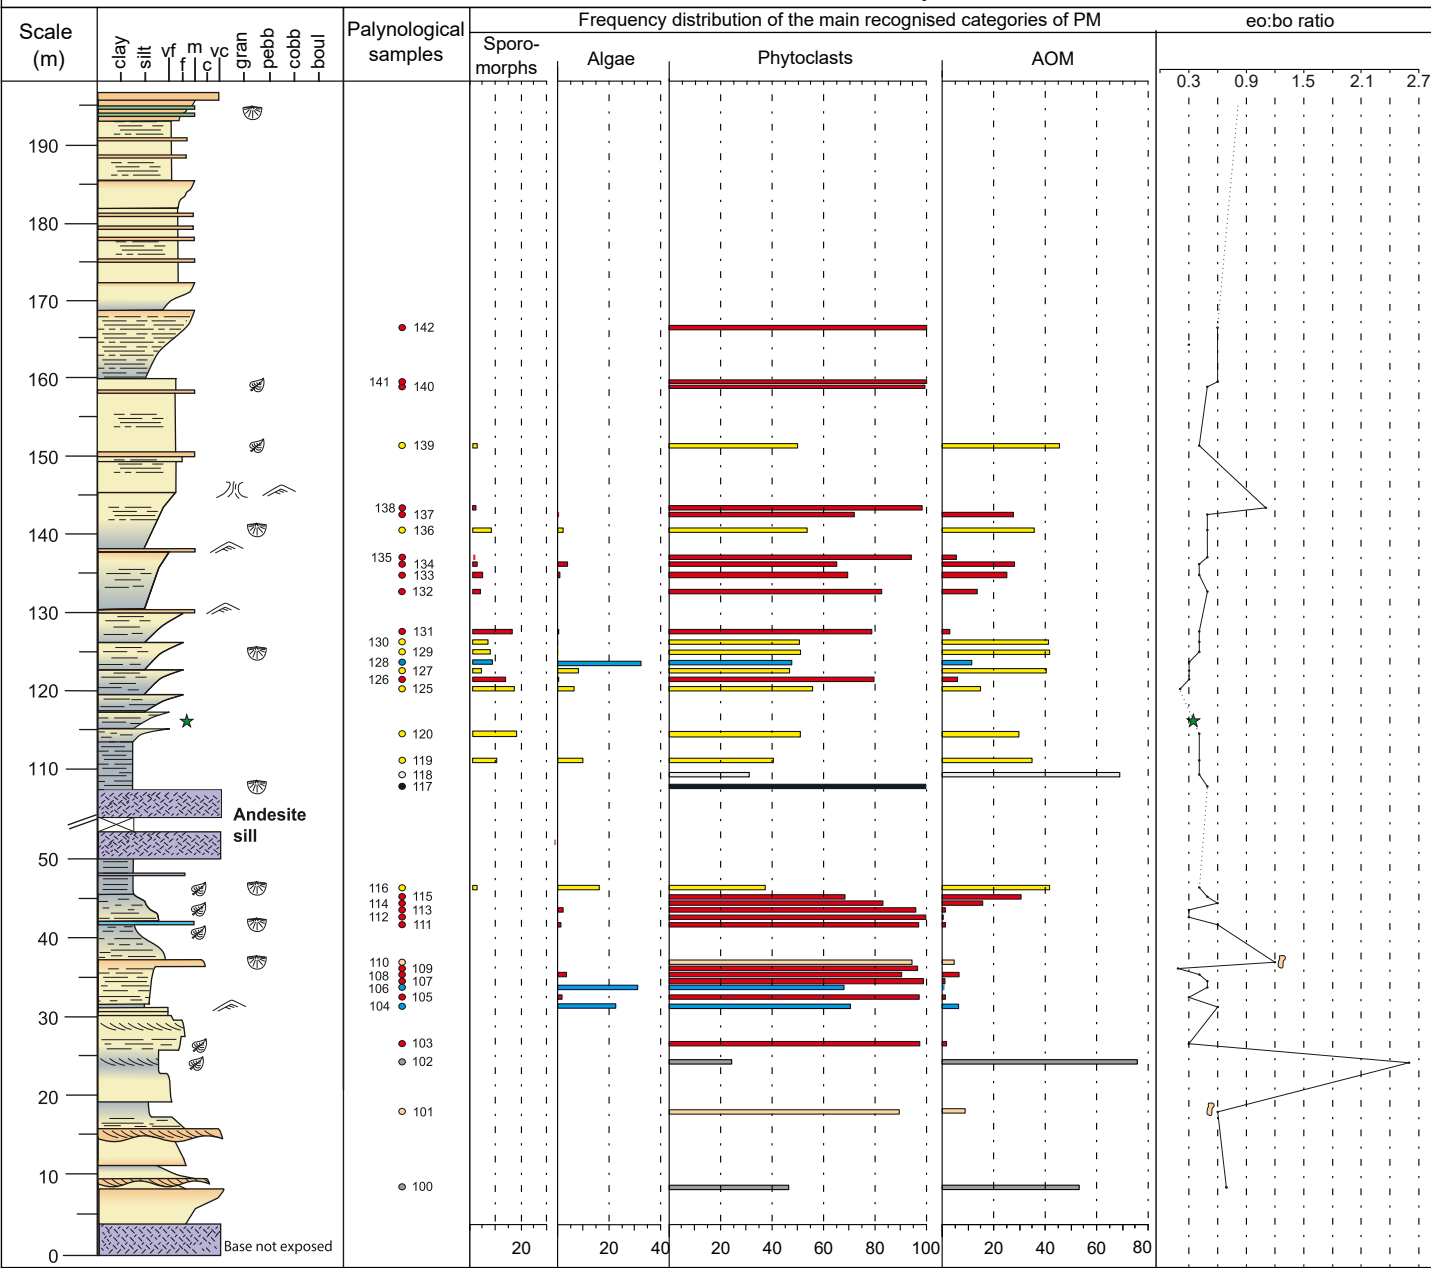

Cañadón Lahuincó "A" section - Lower part

Palynofacies-type (PT): PT-A1 PT-A2 PT-B PT-C PT-D1 PT-D2 117